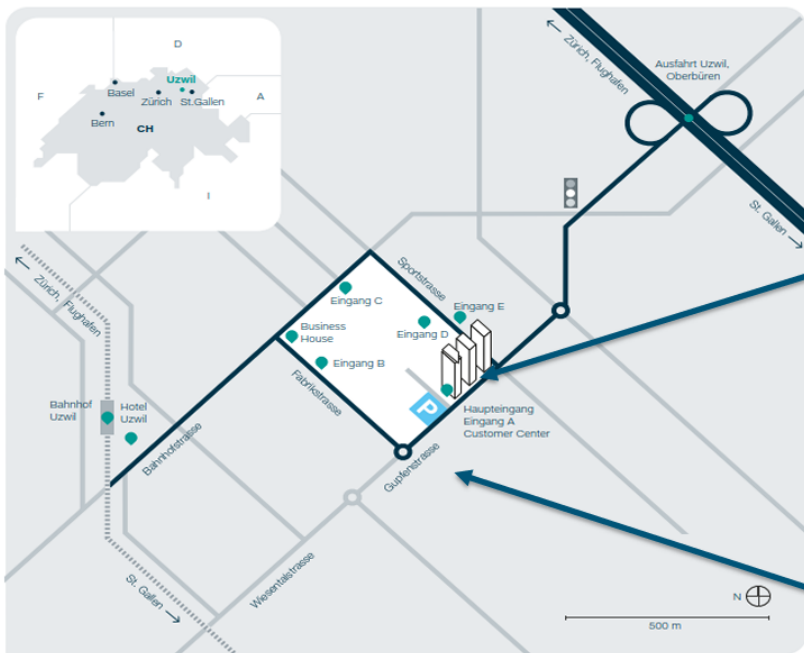

Lageplan Bühler AG

Mit dem Auto

Mit dem Zug

Eingang Besucher

Parkplatz, Bühler AG

Bühler Haupteingang vorbeifahren und bis zum nächsten Kreisverkehr die dritte Ausfahrt nehmen in Richtung Parkplatz Bühler.